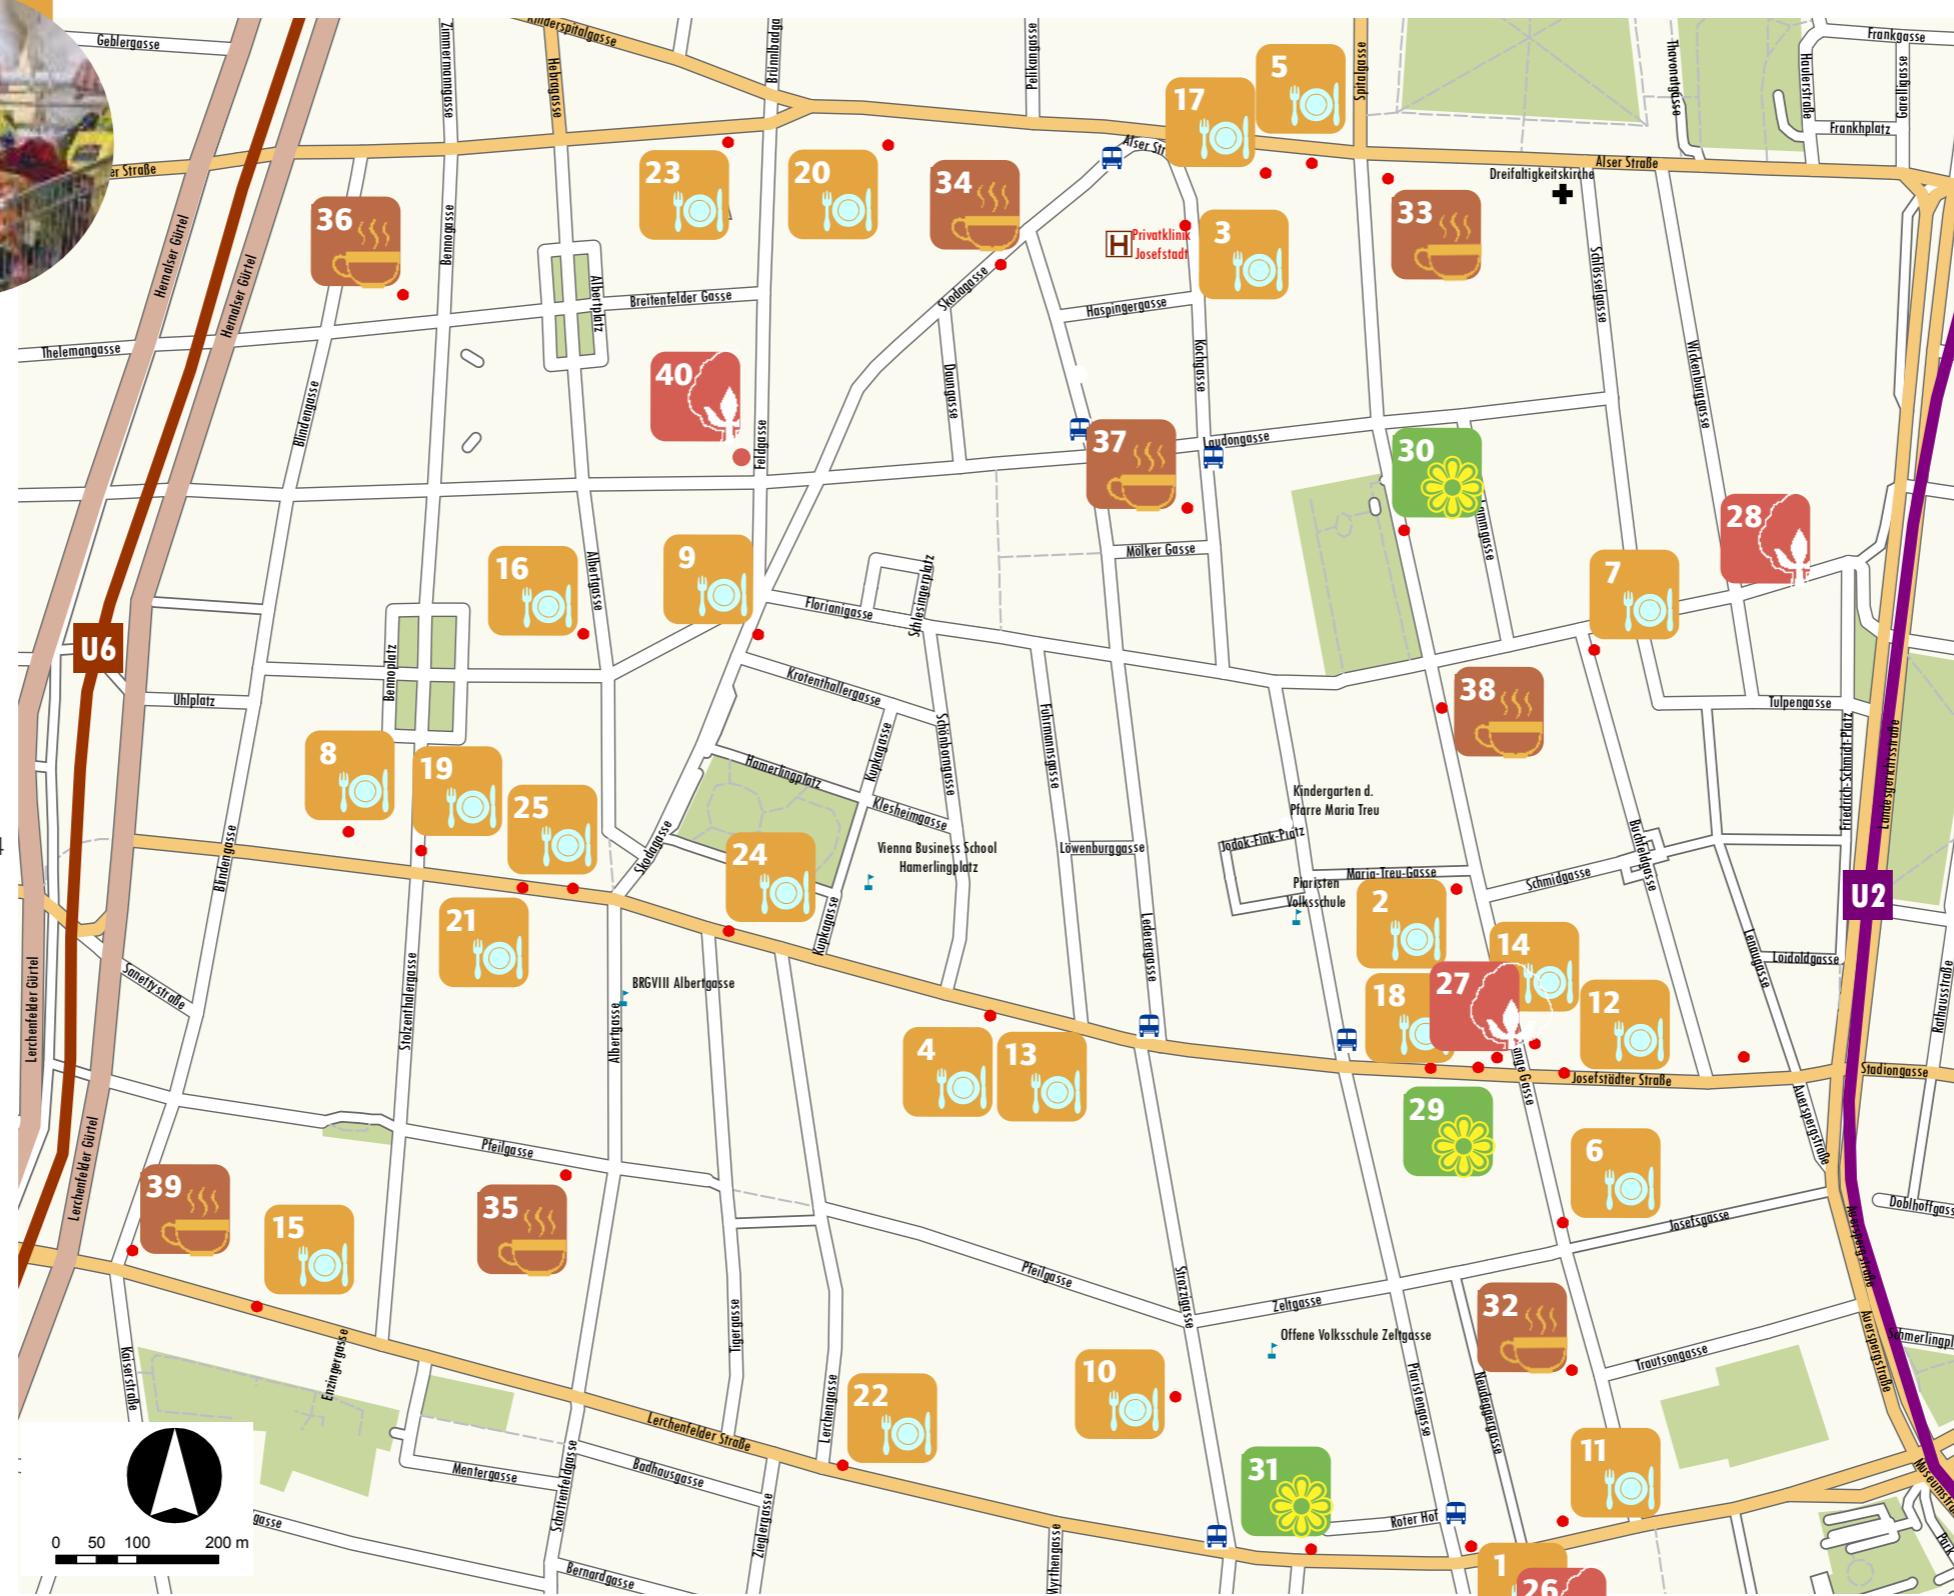

Sie haben es in der Hand - Kaufen Sie Produkte mit dem FAIRTRADE Gütesiegel

BEKLEIDUNG/ TEXTILIEN

- 26 Weltladen** Lerchenfelderstr. 18-24
- 27 Pagabei Kinderm.** Josefstädterstr. 20
- 28 Talking Textiles** Josefstädterstraße 6
nicht mit dem Fairtrade Gütesiegel zertifiziert
- 40 Südwind Agentur** Agendabüro Laudong. 40

LEBENSMITTEL

- 1 Weltladen** Lerchenfelderstraße 18-24
- 2 Kaschik** Demeter Brot, Lange Gasse 43
- 3 Kräuterdrogerie** Kochgasse 34
- 4 ADEG** Josefstädterstraße 43
- 5 BILLA** Alserstraße 23
- 6** Lange Gasse 20-22
- 7** Florianigasse 11
- 8** Josefstädterstraße 78
- 9** Skodagasse 8
- 10** Strozigasse 13
- 11 HOFER** Lerchenfelderstraße 14
- 12 SPAR** Josefstädterstraße 13
- 13** Josefstädterstraße 43
- 14 ZIELPUNKT** Josefstädterstraße 18
- 15** Lerchenfelderstraße 150-154
- 16** Albertgasse 39
- 17 BIPA** Alserstraße 25
- 18** Josefstädterstraße 21
- 19** Josefstädterstraße 74
- 20 DM** Alserstraße 45
- 21** Josefstädterstraße 79
- 22** Lerchenfelderstraße 75
- 23** Alserstraße 51
- 24 Radatz** Josefstädterstraße 65
- 25 Tschibo** Josefstädterstraße 75

BLUMEN

- 29 Blumen Pridt** Josefstädterstraße 17
- 30 Blumen Doll** Lange Gasse 62
- 31 Blumen Minh** Lerchenfelder Str 36

GASTRONOMIE/ UNTERKÜNFTE

- 32 Rathaus Wein & Design** Langedg. 13
- 33 Pension Excellence** Alser Strasse 21
- 34 Das Lederer** Lokal u.Catering, Skodag. 28
- 35 Gasthaus Altstadt** Pfeilgasse 27
- 36 GH Heidenkummer** Breitenfelderg. 18
- 37 Dionysos`Nosh** Restaurant, Kochg. 9
- 38 Tapas Bar SideStep** Langedgasse 52
- 39 La Trouville** Bücher & Wein Blindeng. 2